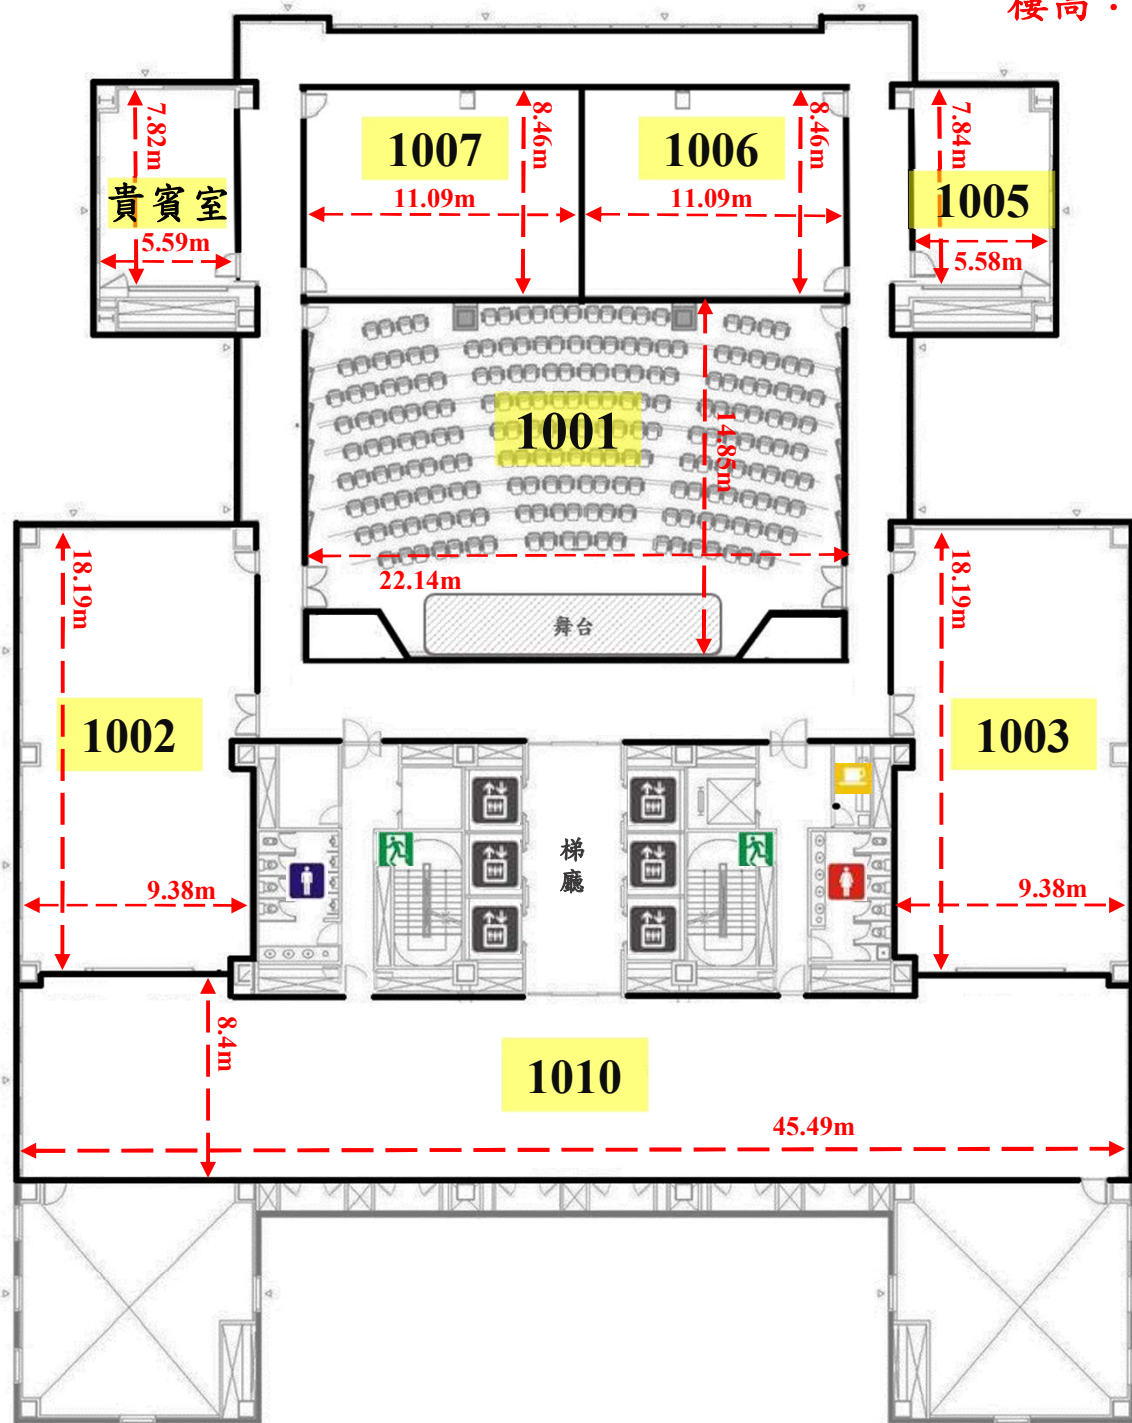

張榮發基金會國際會議中心 10樓《簡易室內尺寸圖》

樓高：2.6m

※備註：本尺寸圖僅供參考，請以現場實際丈量為憑。