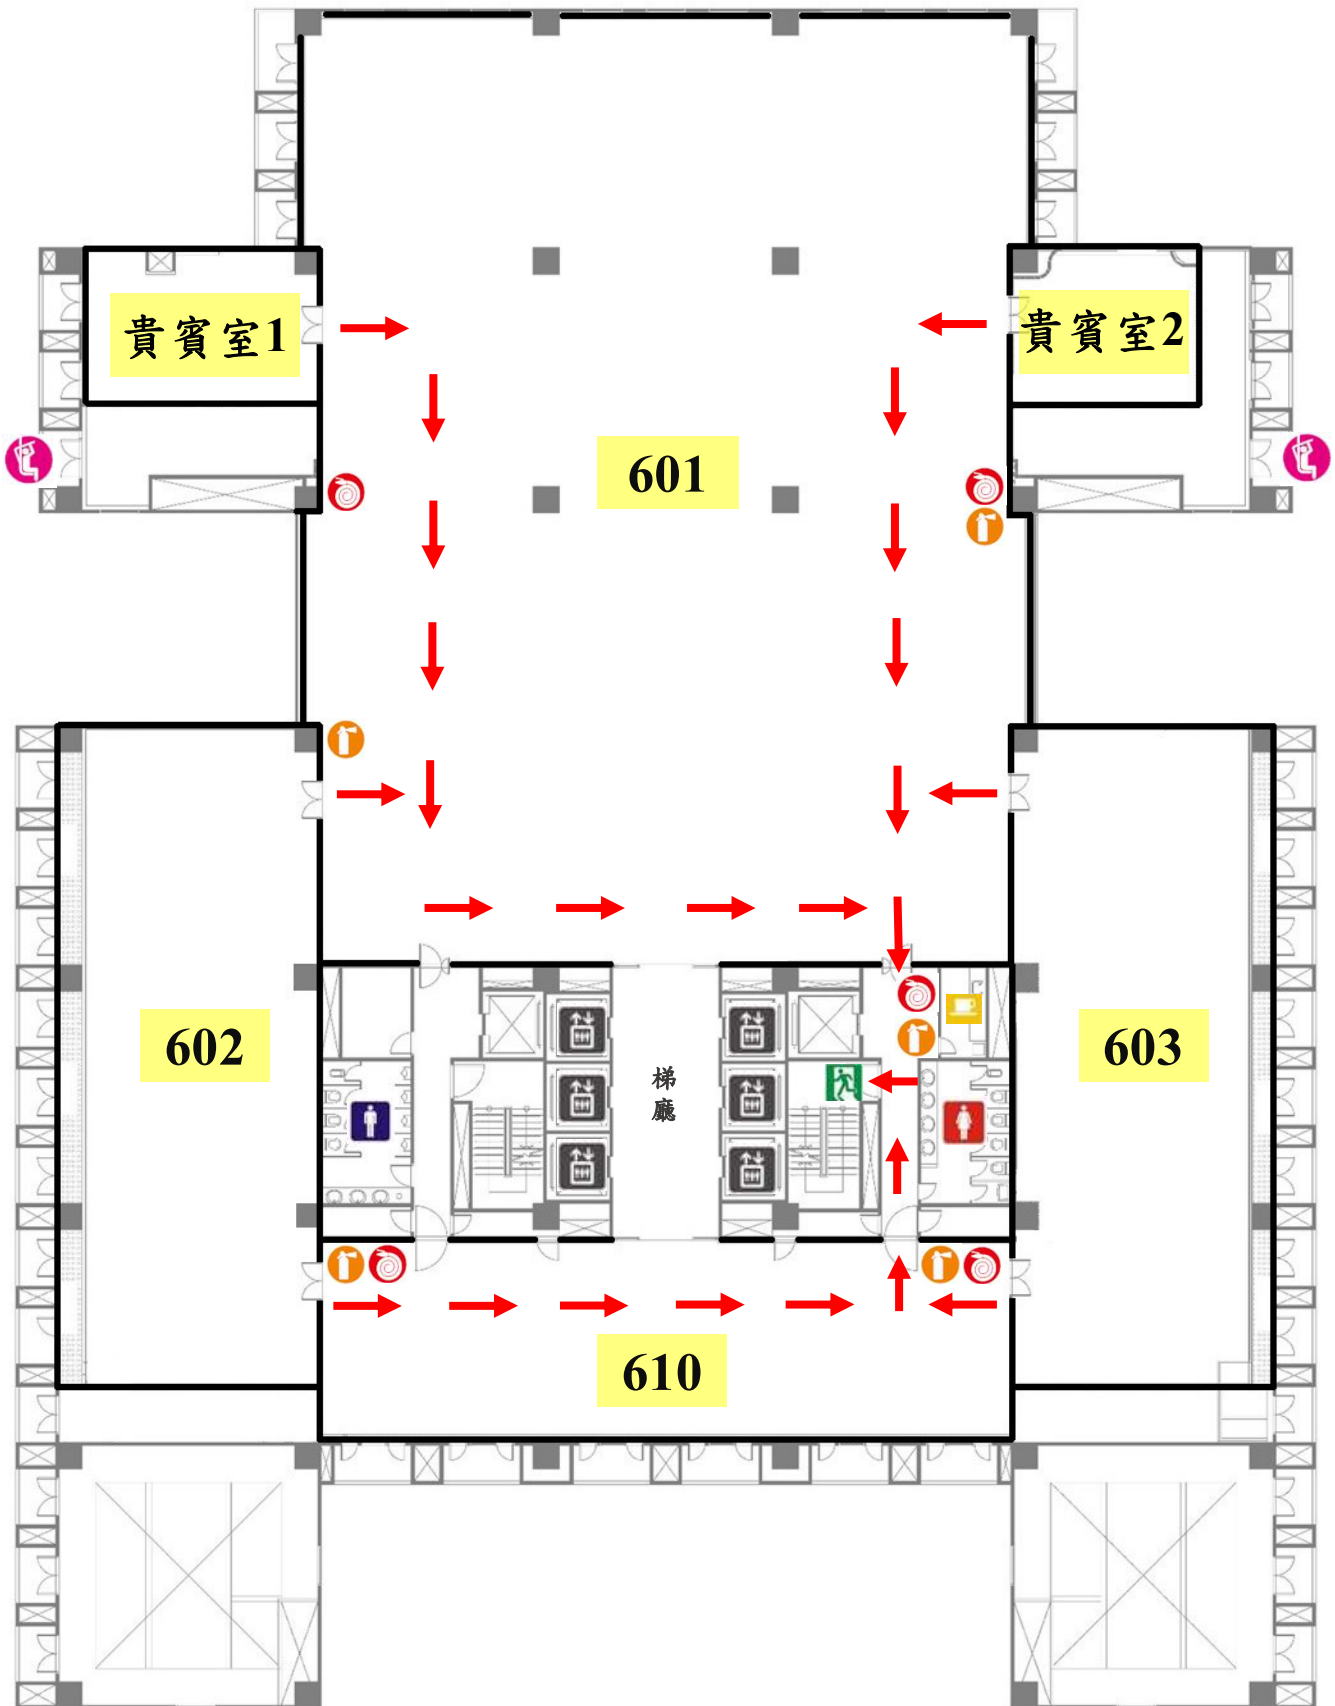

張榮發基金會國際會議中心 6樓《消防逃生動線圖》

- | | | | | |
|--|--|---|--|--|
|  逃生路線
ESCAPEROUTES |  緊急逃生出口
EMERGENCY EXIT |  茶水間
PANTRY |  女廁所
WOMEN'S RESTROOM |  消防栓
HYDRANT |
|  緩降機
SLING |  電梯
ELEVATOR |  男廁所
MEN'S RESTROOM |  滅火器
FIRE EXTINGUISHER | |