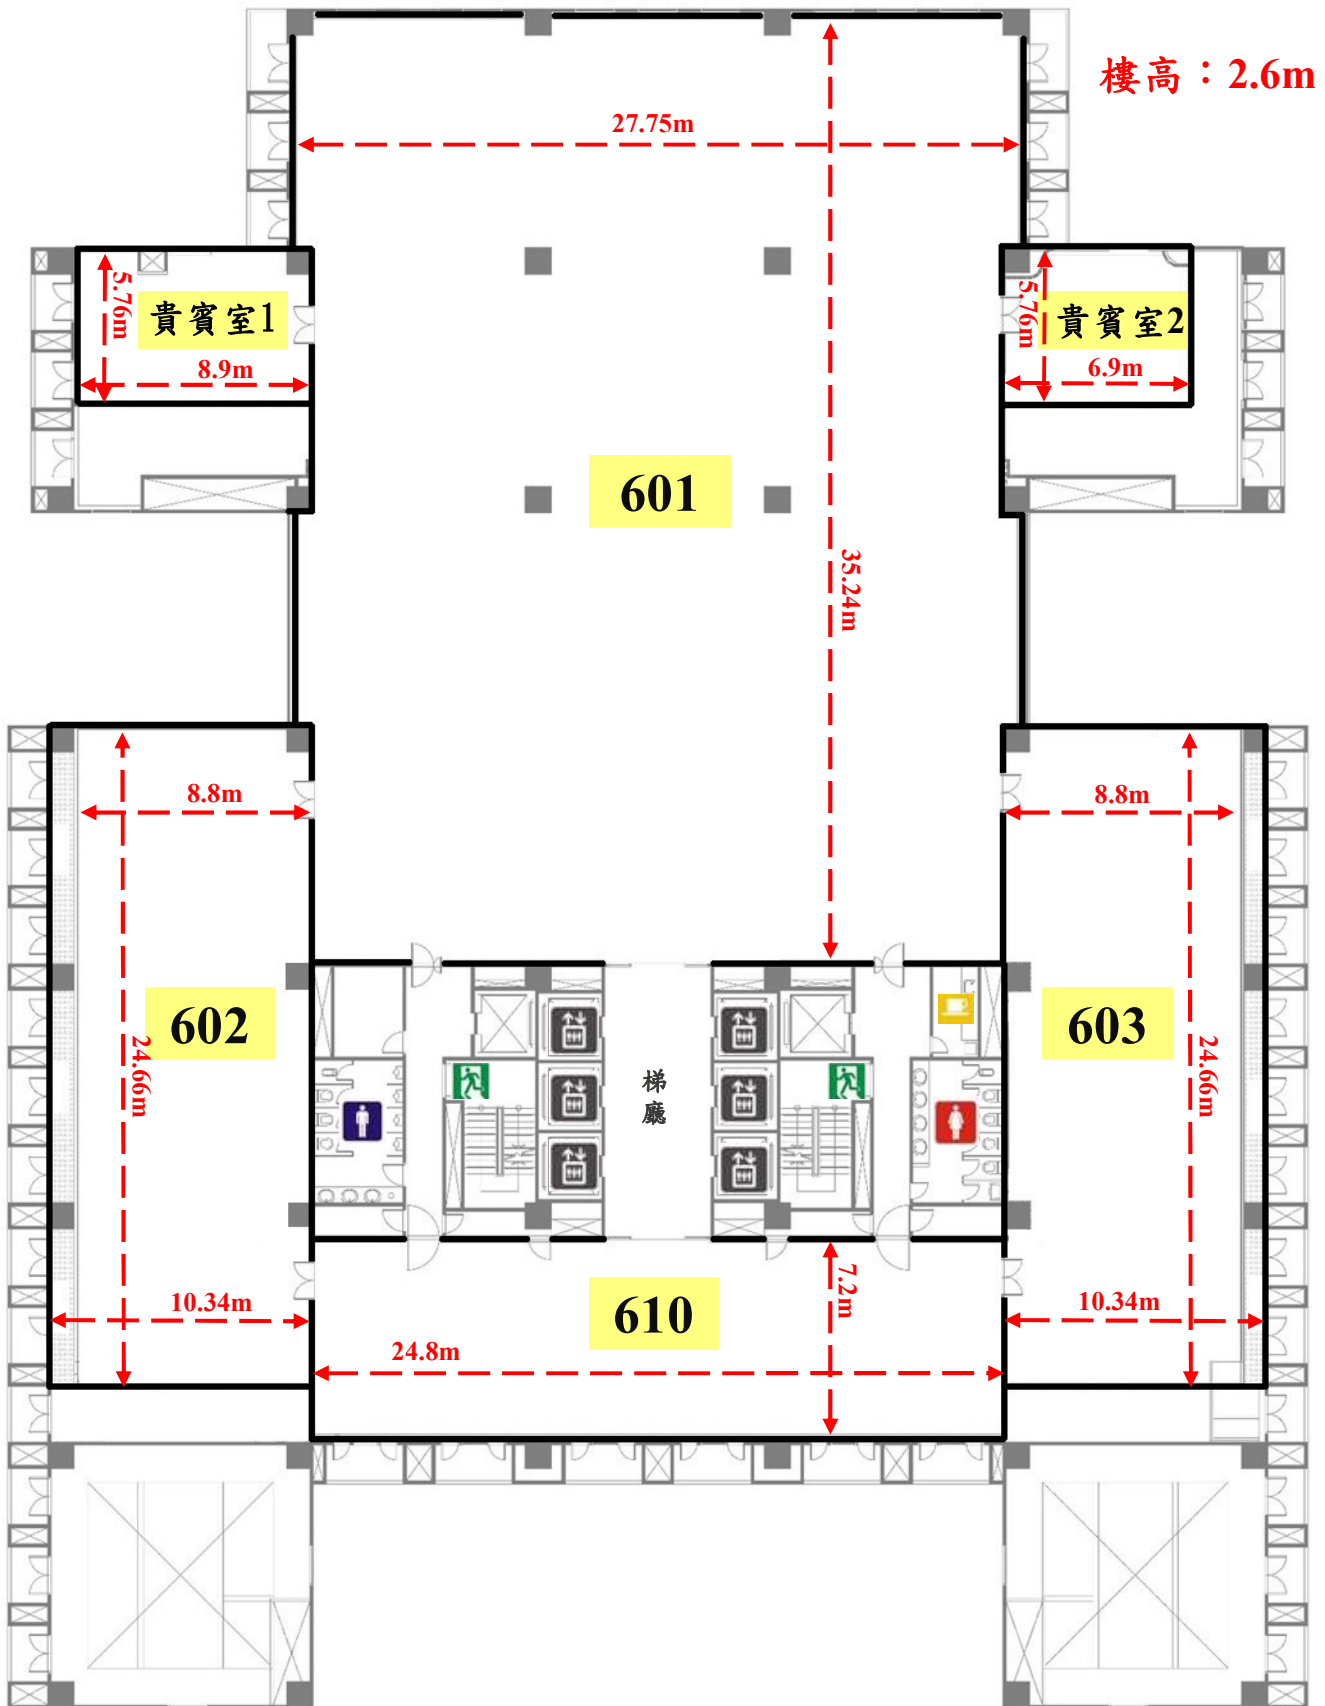

張榮發基金會國際會議中心 6樓《簡易尺寸圖》

※備註：本尺寸圖僅供參考，請以現場實際丈量為憑。