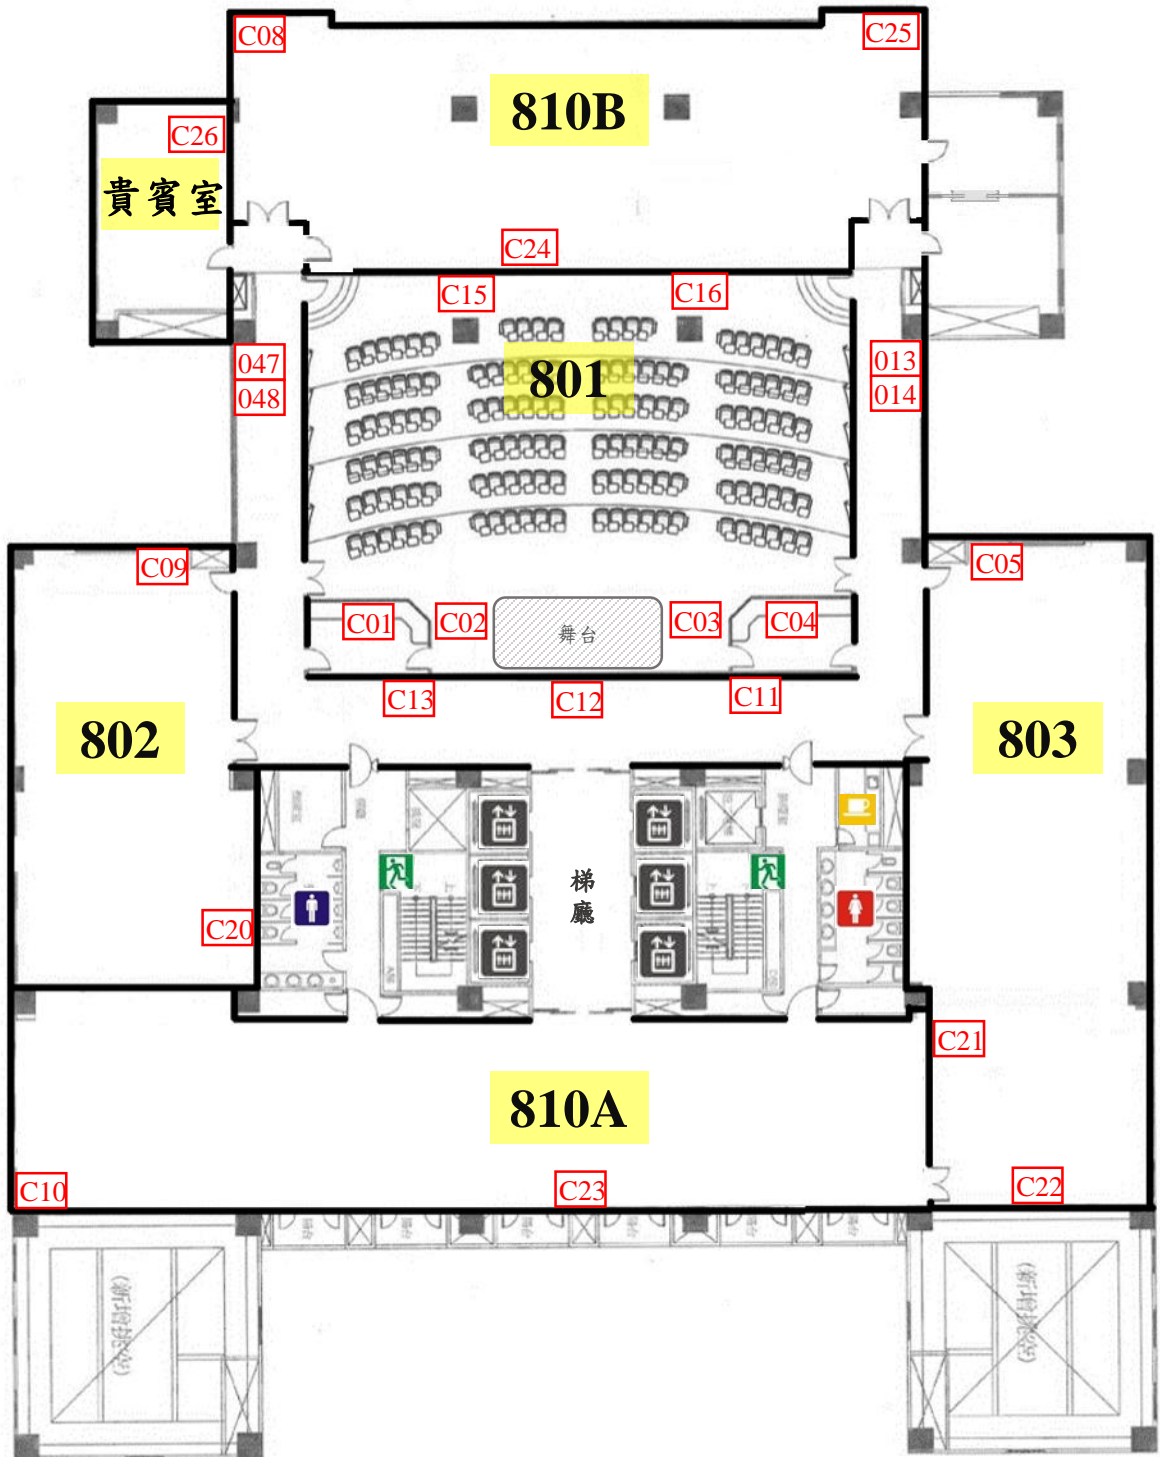

張榮發基金會國際會議中心 8樓《網點圖》

□: 此圖示為網路點位置
※ 一組號碼即為一點位