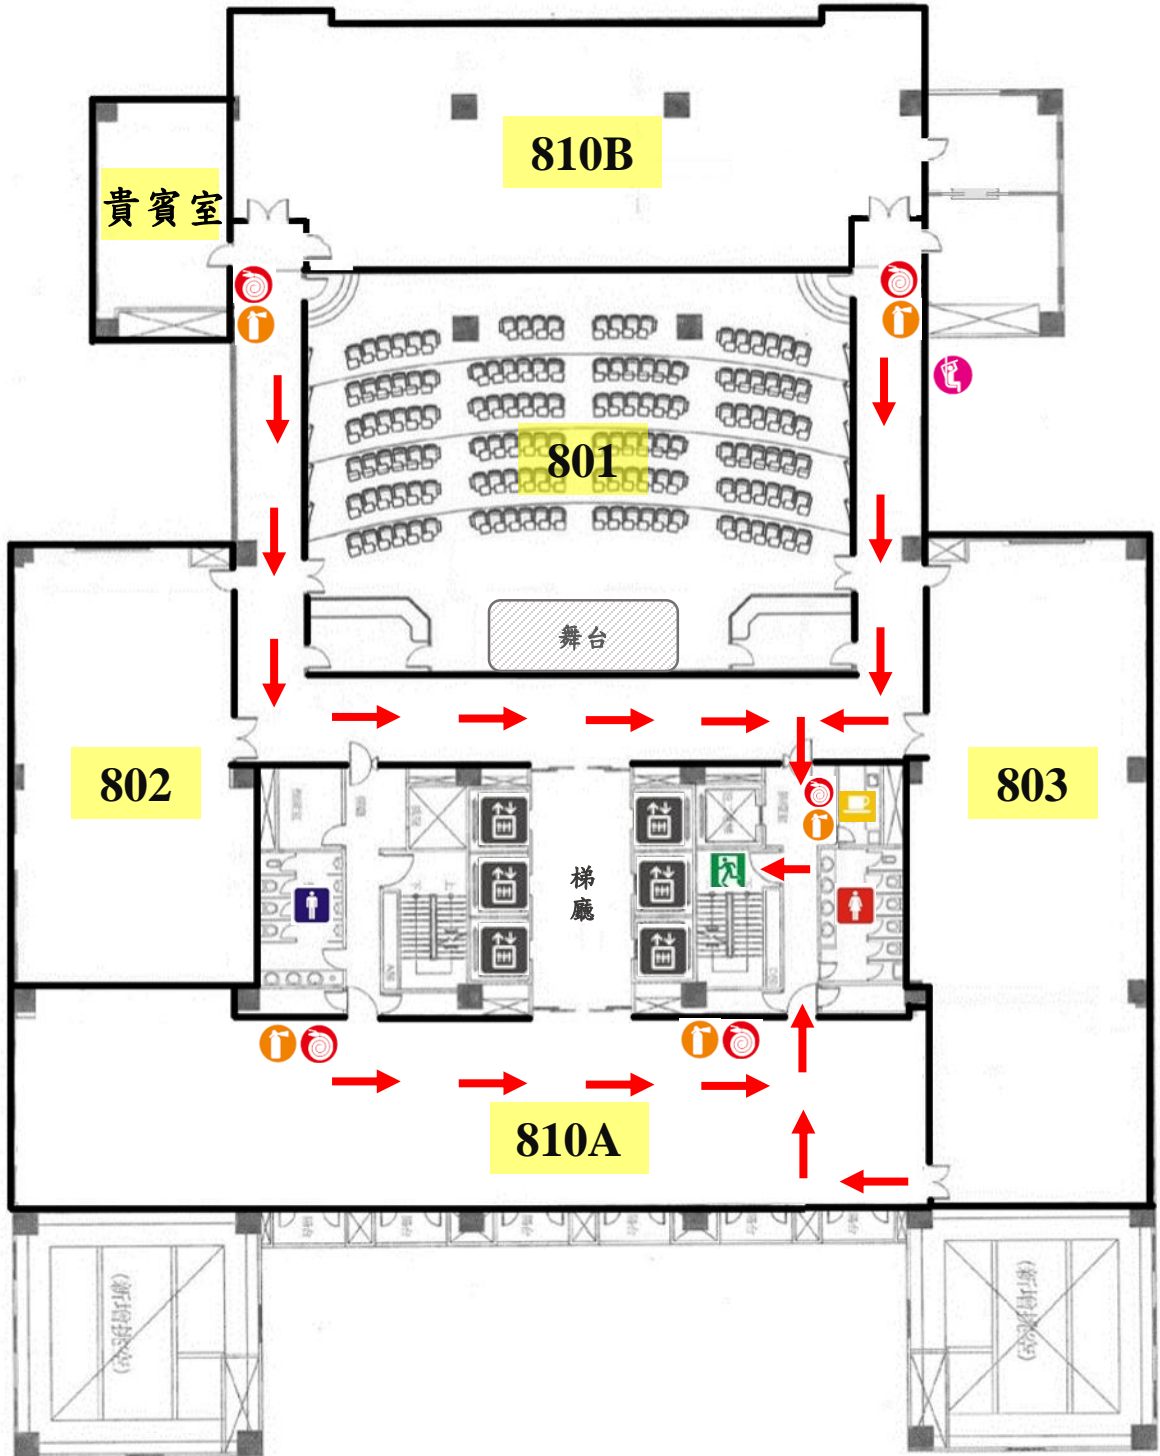

# 張榮發基金會國際會議中心 8樓《消防逃生動線圖》

→ 逃生路線  
ESCAPEROUTES

緊急逃生出口  
EMERGENCY EXIT

茶水間  
PANTRY

女廁所  
WOMENS RESTROOM

消防栓  
HYDRANT

緩降機  
SLING

電梯  
ELEVATOR

男廁所  
MENS RESTROOM

滅火器  
FIRE EXTINGUISHER