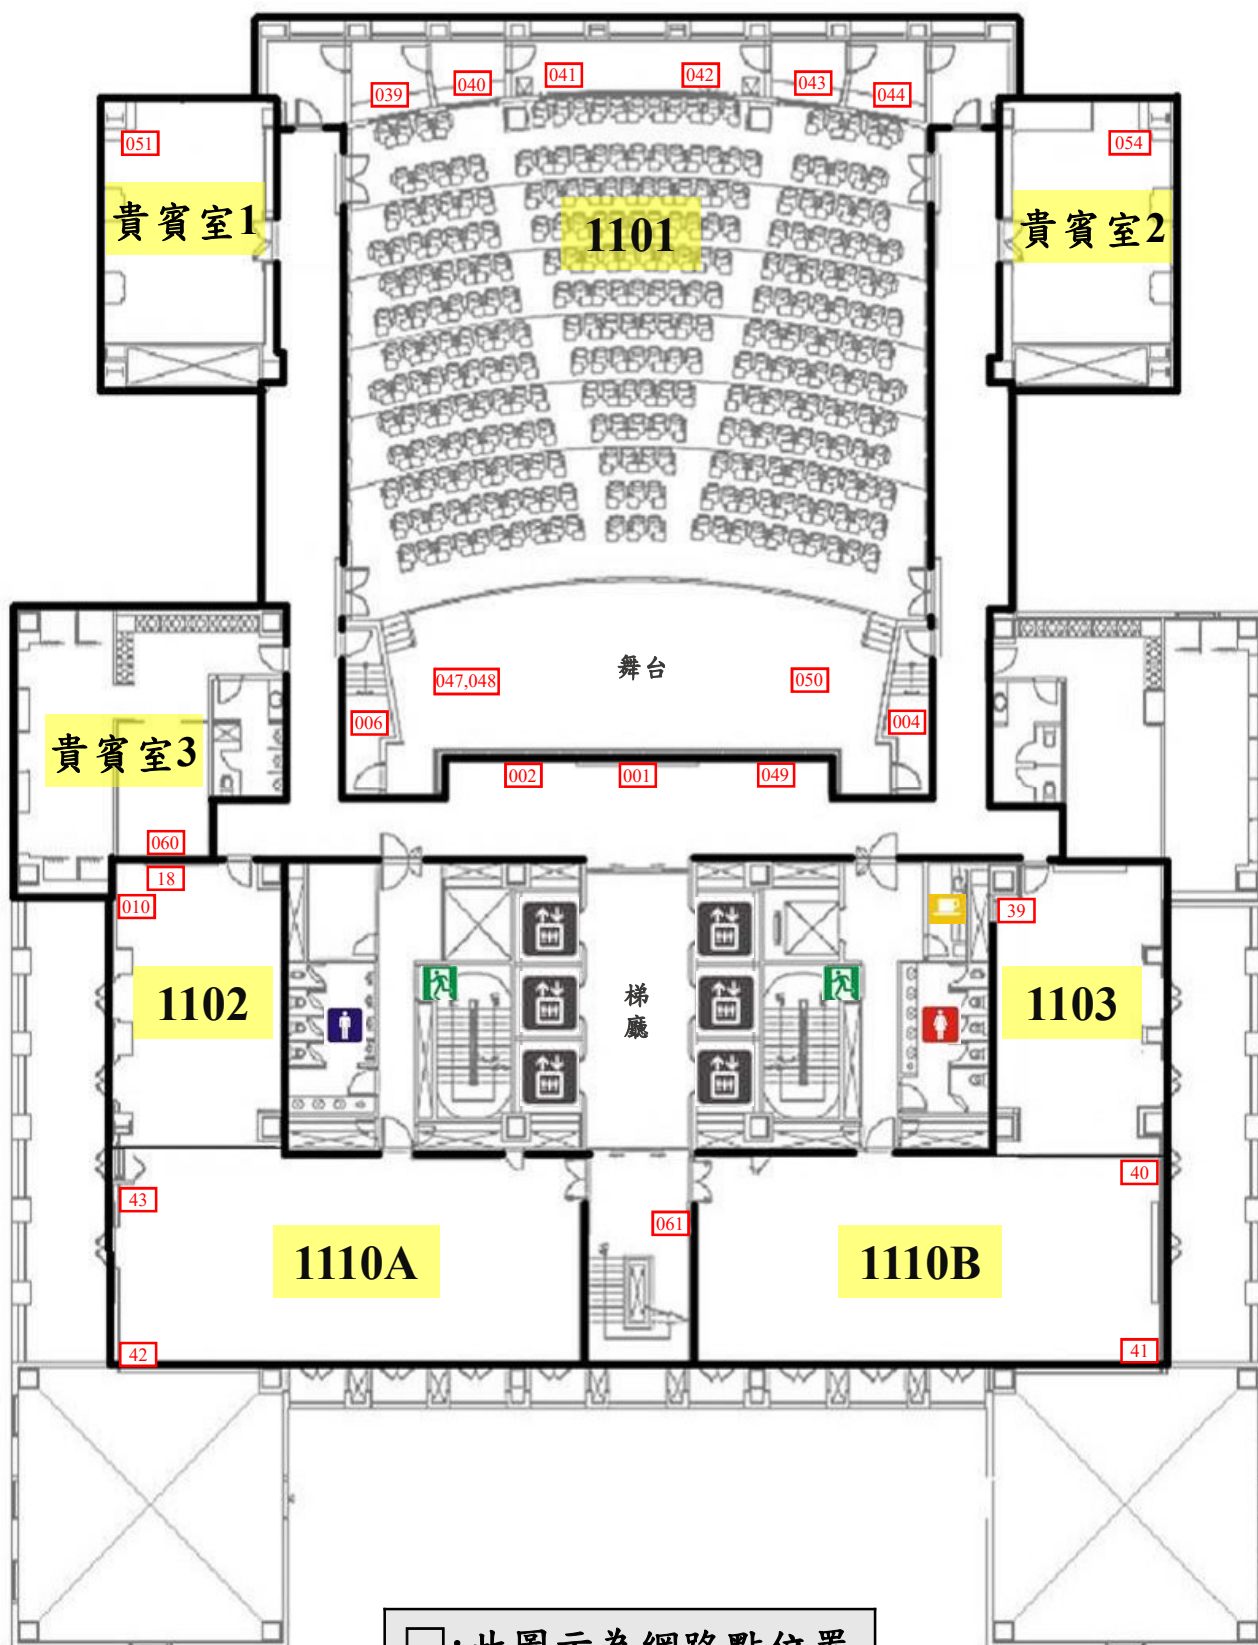

張榮發基金會國際會議中心 11樓《網點圖》

□:此圖示為網路點位置
※ 一組號碼即為一點位