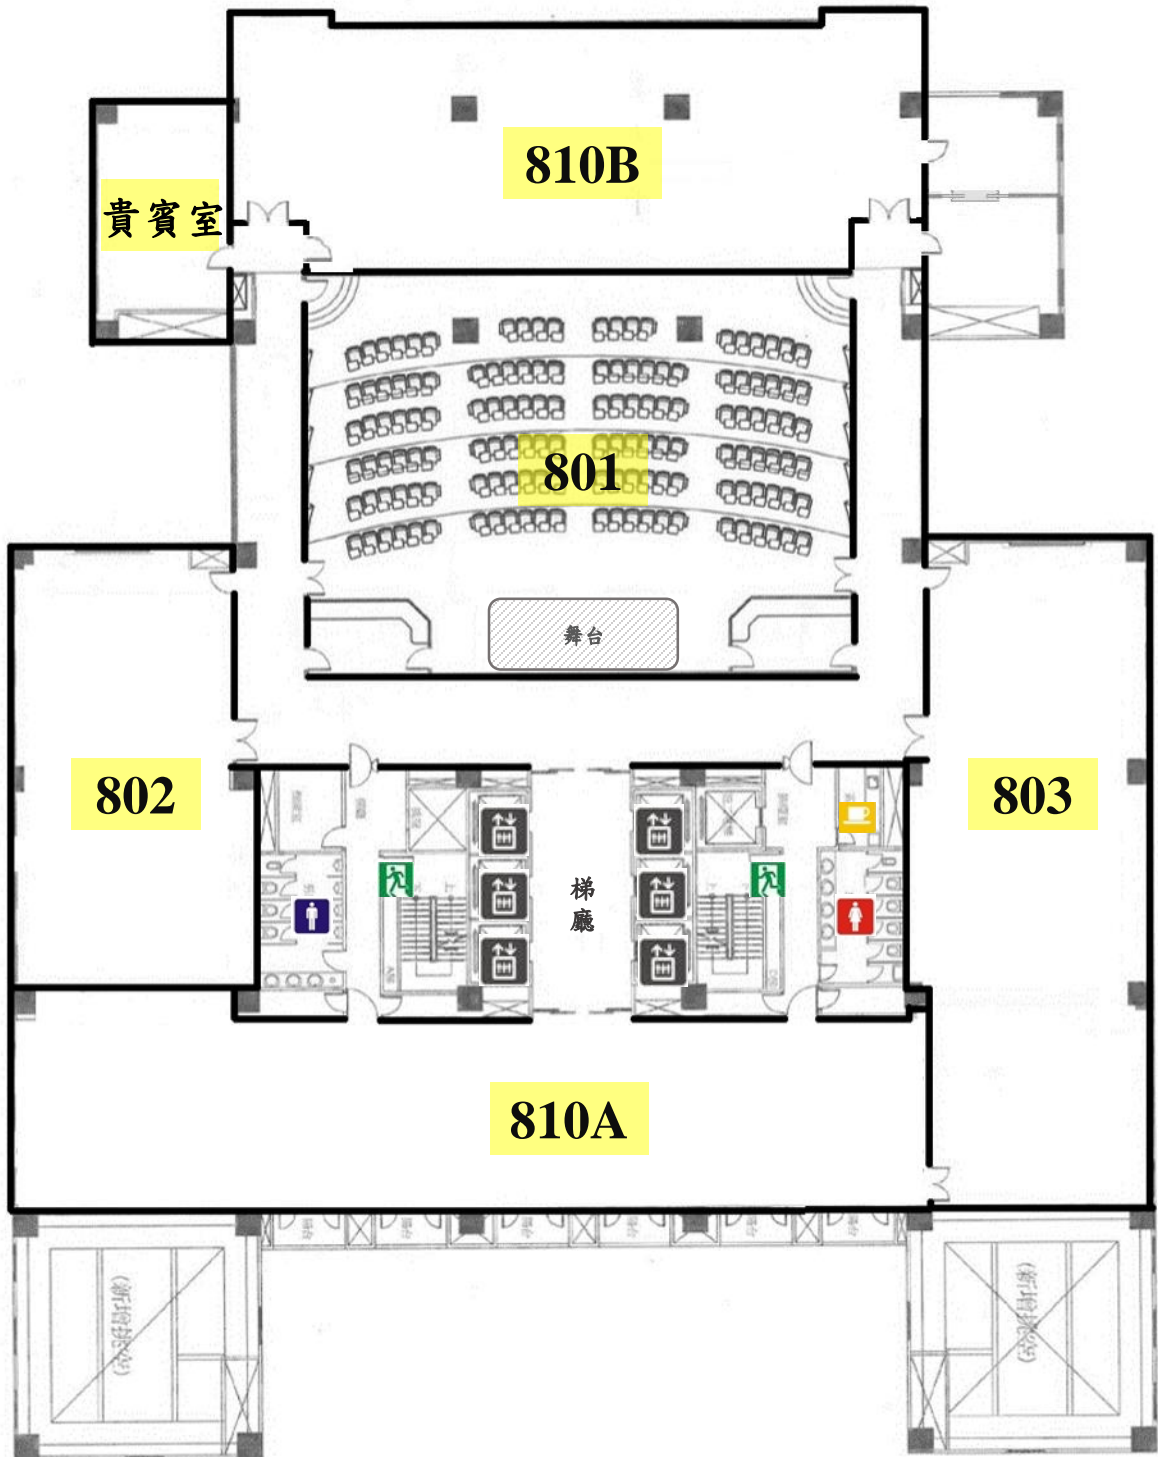

張榮發基金會國際會議中心 8樓《平面圖》

緊急逃生出口
Emergency Exit

茶水間
Pantry

女化妝室
Ladies' Restroom

電梯
Elevator

男化妝室
Gents' Restroom