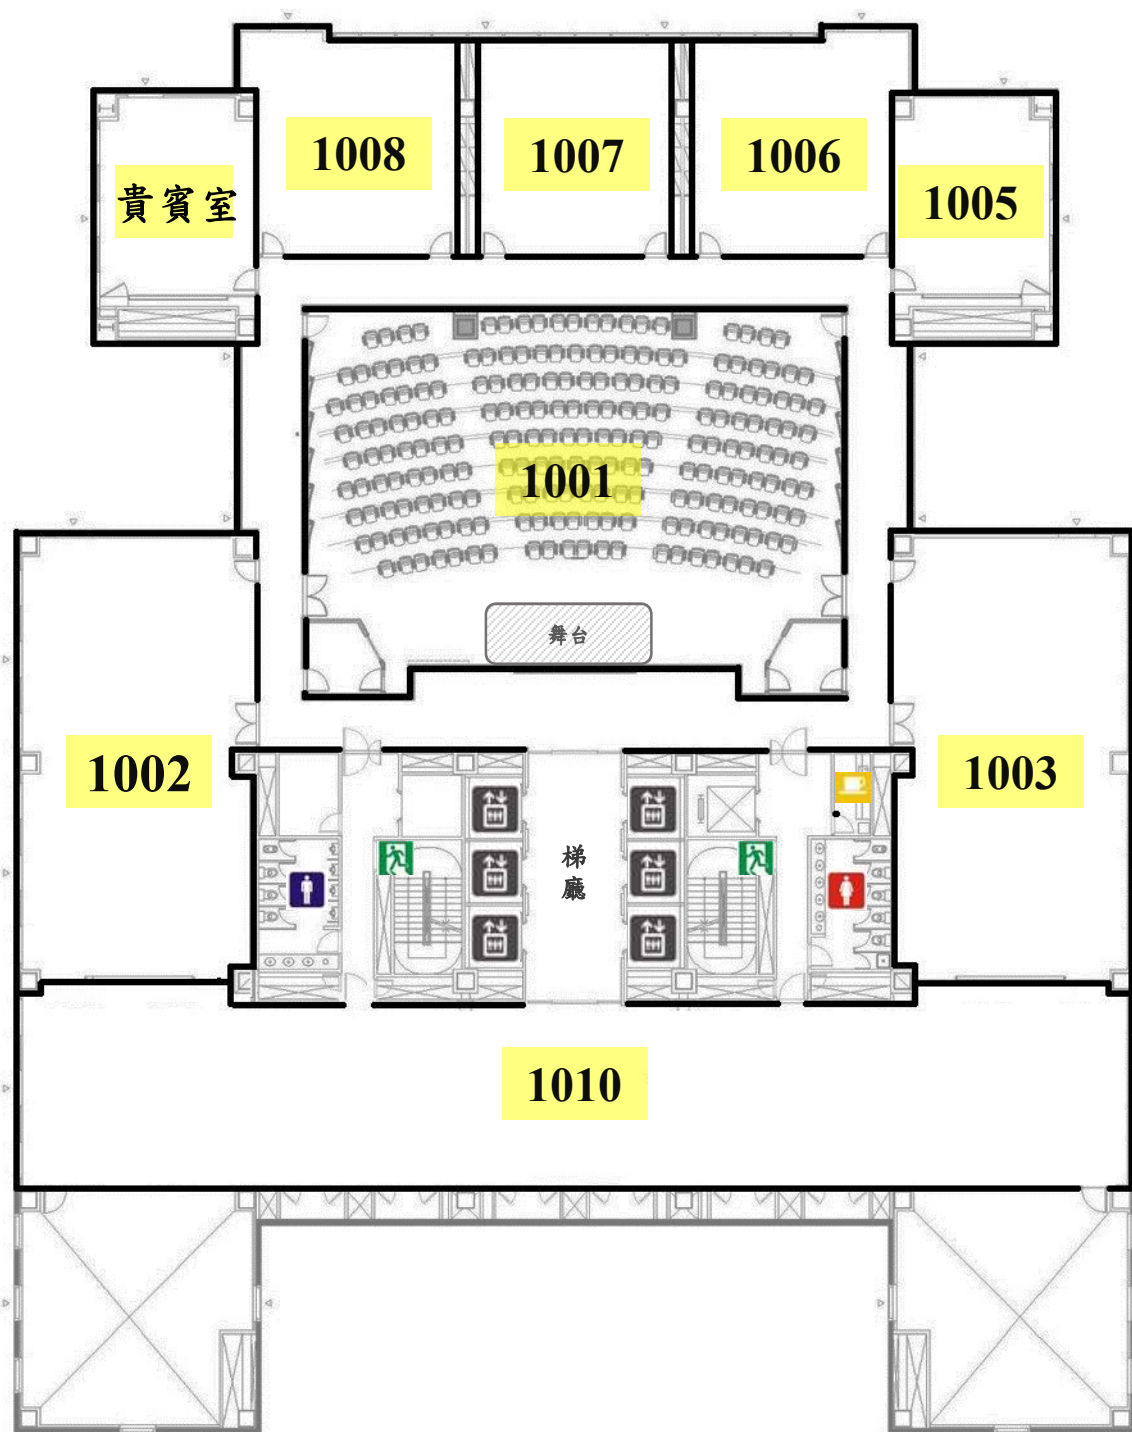

張榮發基金會國際會議中心 10樓《平面圖》

緊急逃生出口
Emergency Exit

茶水間
Pantry

女化妝室
Ladies' Restroom

電梯
Elevator

男化妝室
Gents' Restroom