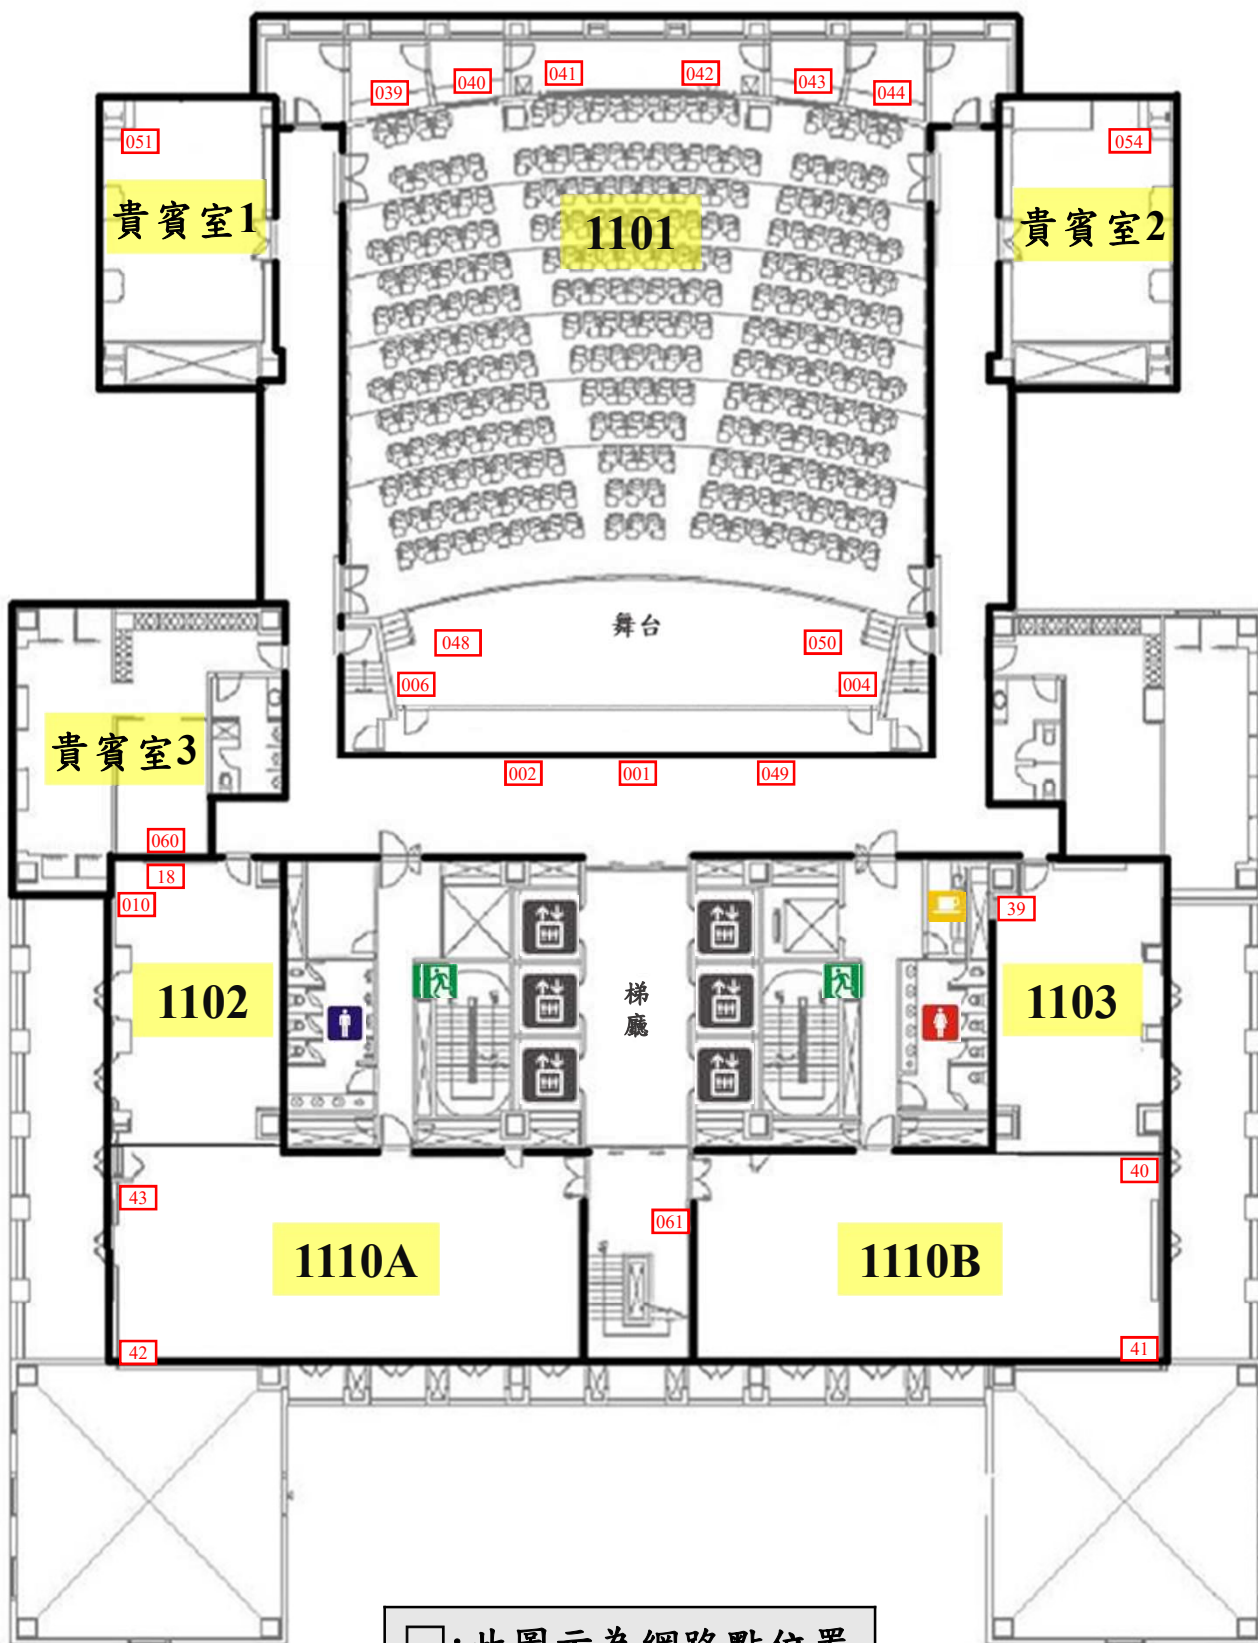

張榮發基金會國際會議中心 11樓《網點圖》

□:此圖示為網路點位置
※ 一組號碼即為一點位