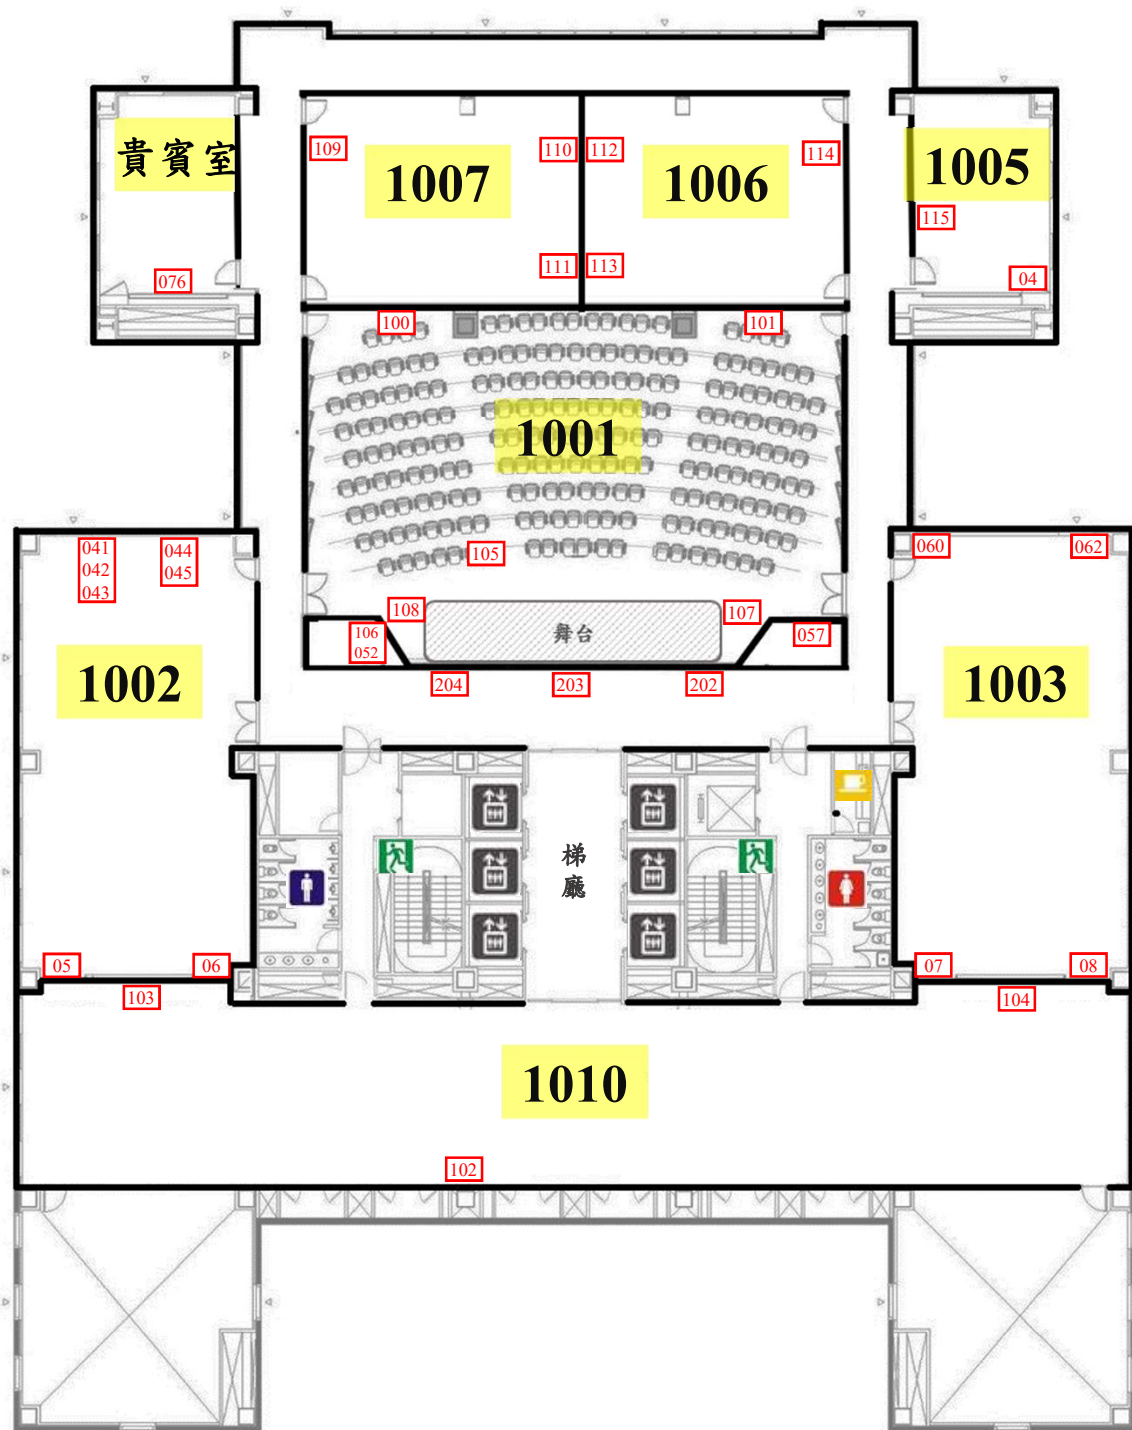

# 張榮發基金會國際會議中心 10樓《網點圖》

□: 此圖示為網路點位置  
※ 一組號碼即為一點位