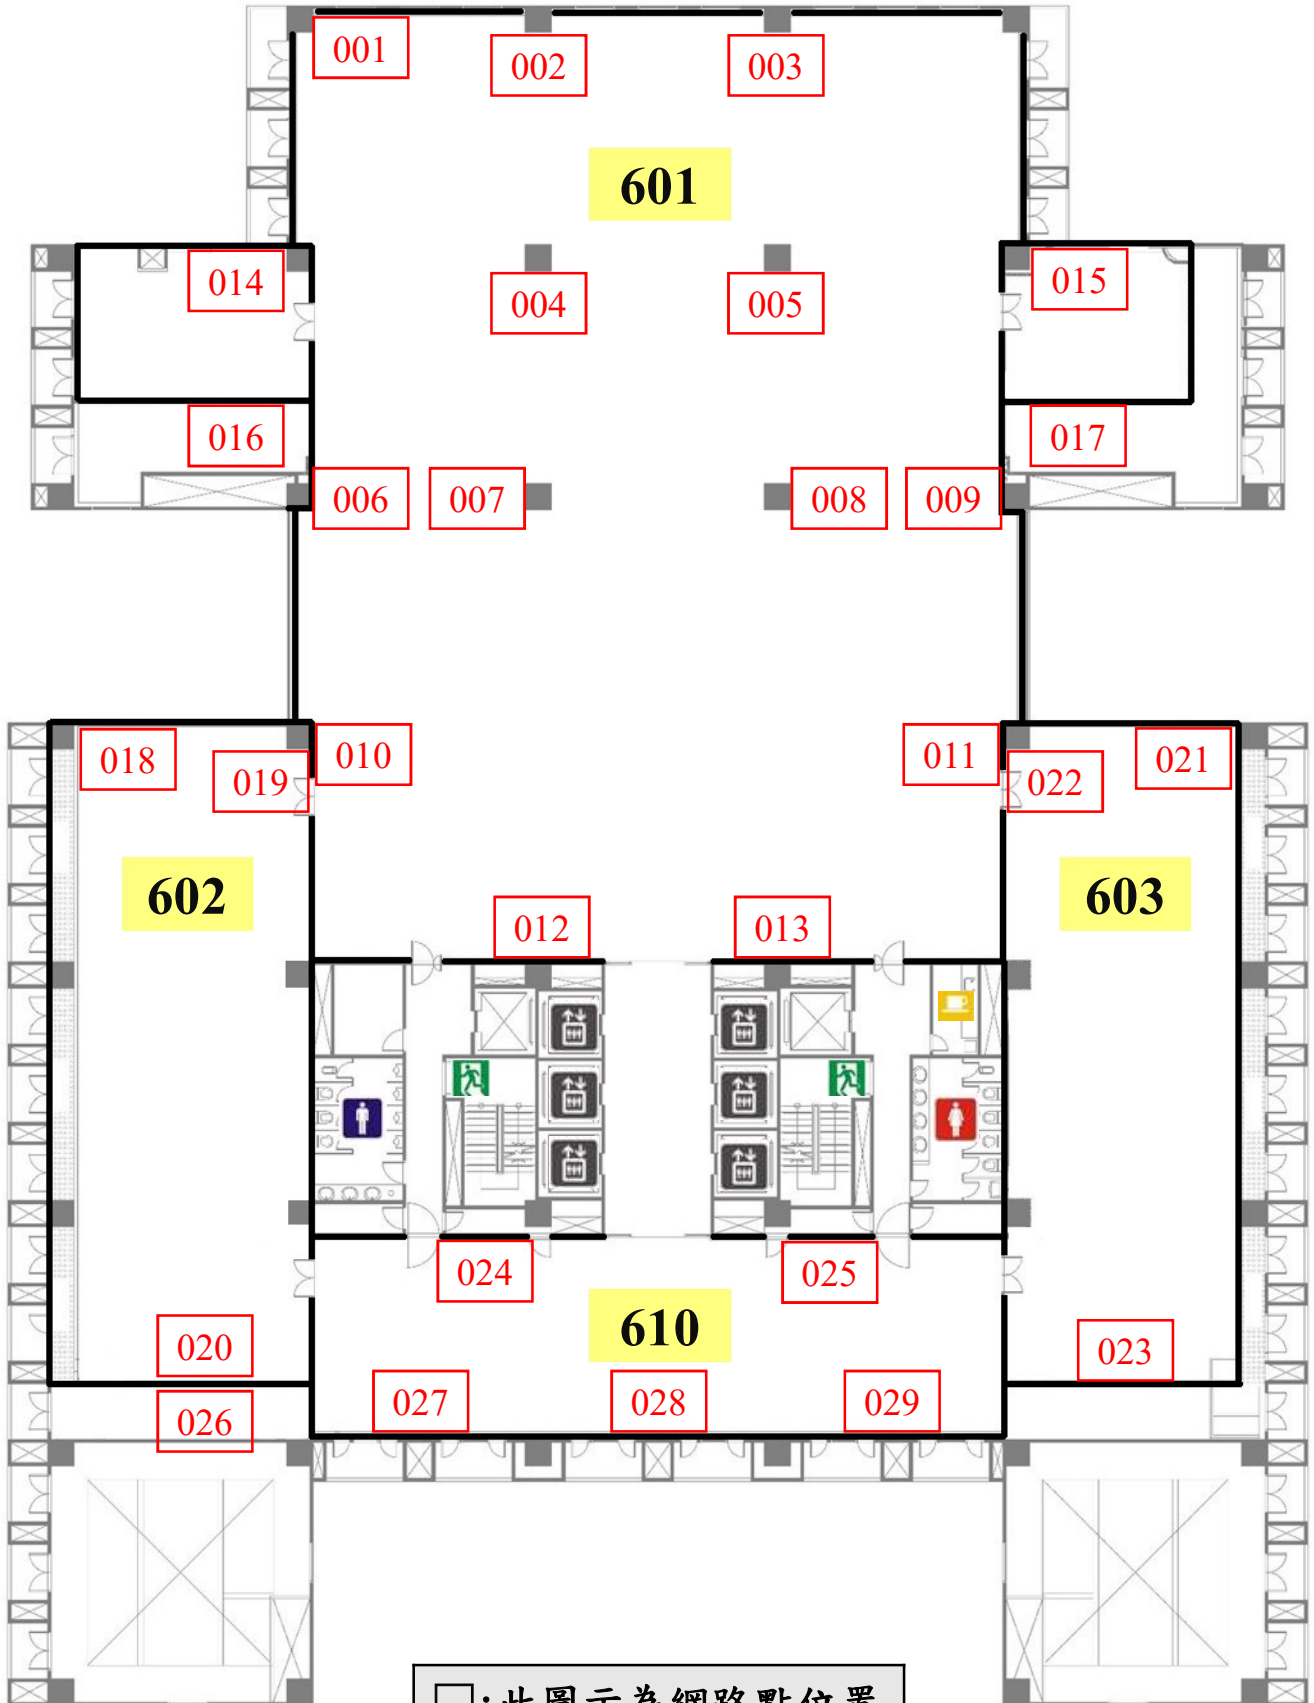

張榮發基金會國際會議中心 6樓《網點圖》

□: 此圖示為網路點位置
※ 一組號碼即為一點位