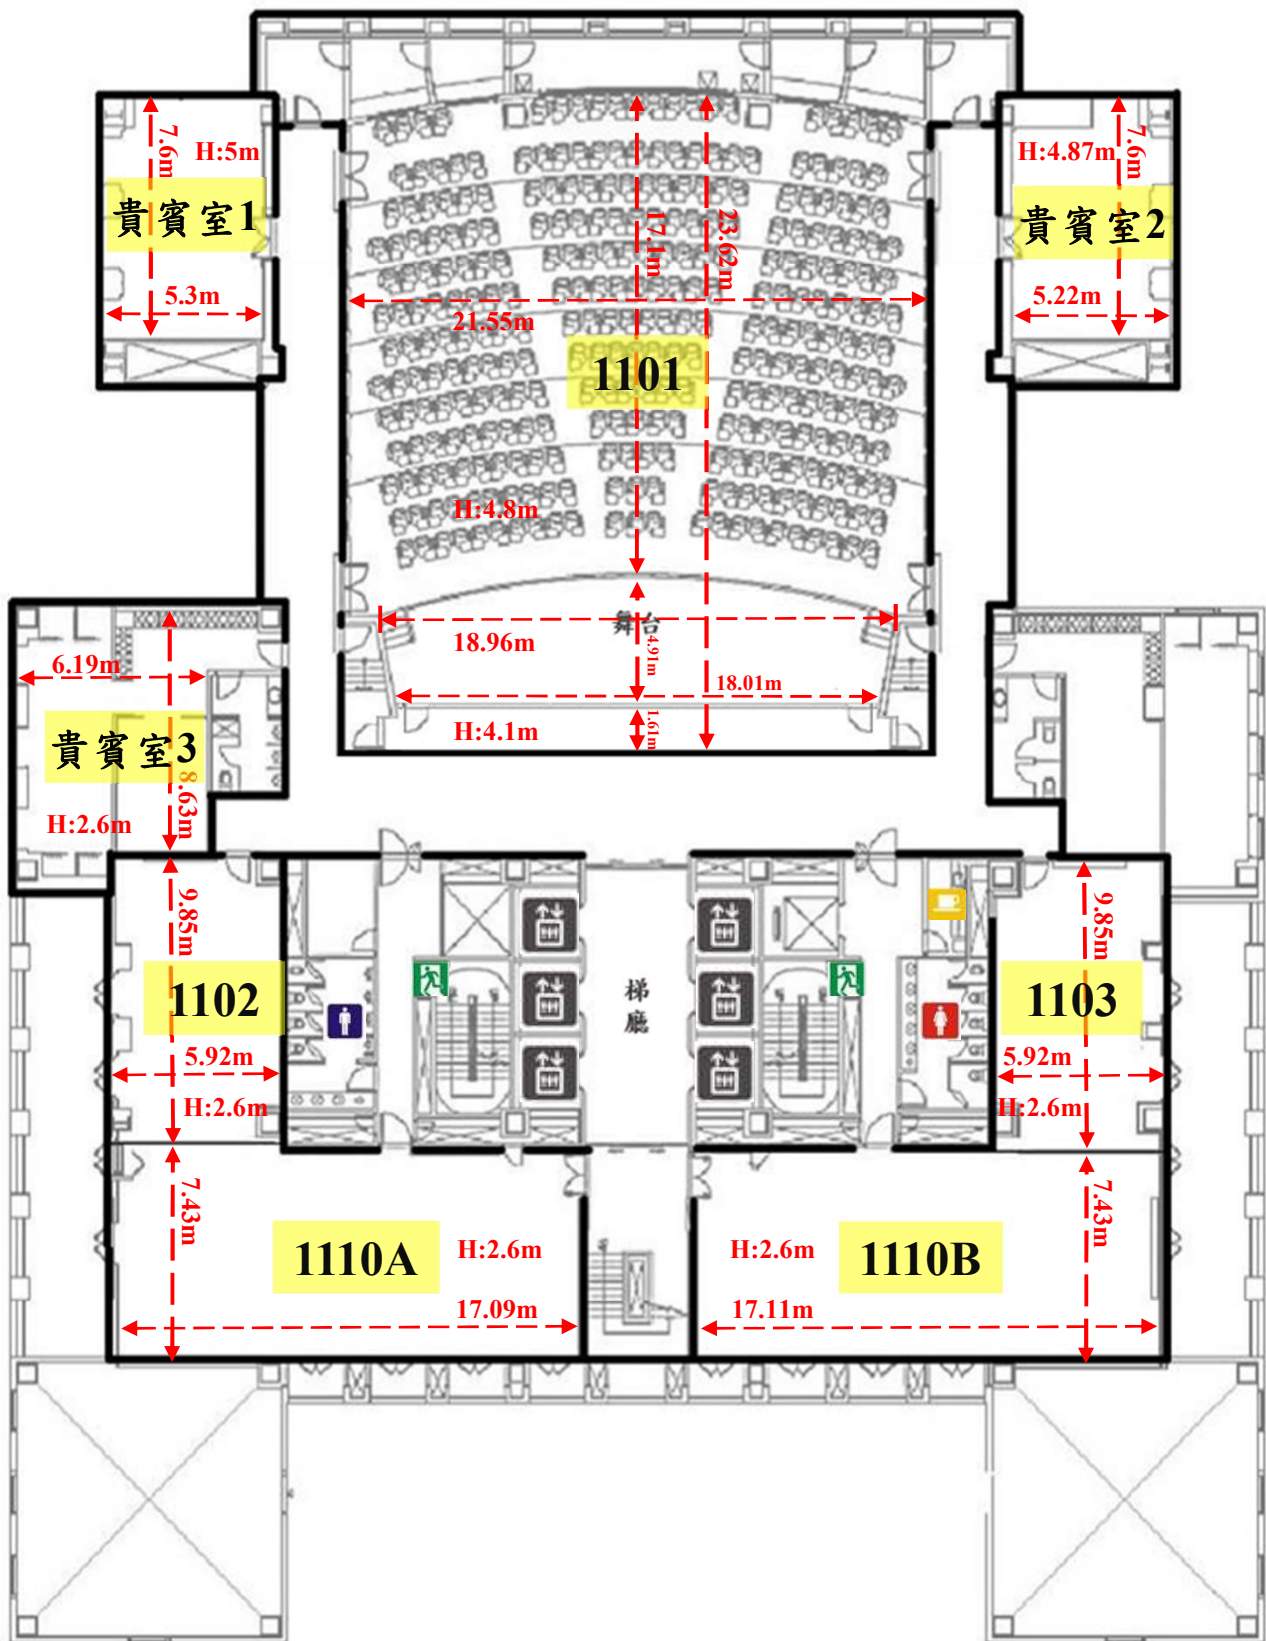

張榮發基金會國際會議中心 11樓《簡易室內尺寸圖》

※備註：本尺寸圖僅供參考，請以現場實際丈量為憑。